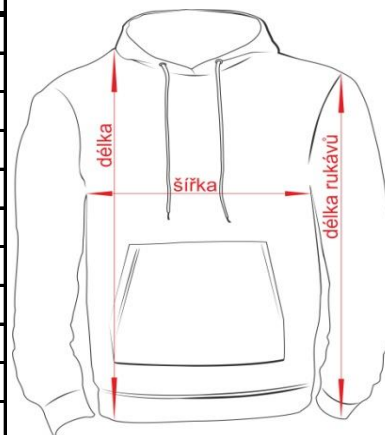

TABULKA VELIKOSTÍ

KLOKAN 280 g, 80 % bavlna 20 % polyester			
ČERNÁ, ČERVENÁ			
JH001			
velikosti	šířka	délka	délka rukávů
			vč. lemu
XS	47,5 - 50,5	61 - 64	55,5 - 58,5
S	49,5 - 52,5	65 - 68	58 - 61
M	55 - 58	66,5 - 69,5	58,5 - 61,5
L	58,5 - 61,5	68 - 71	61 - 64
XL	60,5 - 63,5	70,5 - 73,5	61,5 - 64,5
XXL	66,5 - 69,5	74,5 - 77,5	65,5 - 68,5
XXXL	70,5 - 73,5	79,5 - 82,5	65,5 - 68,5